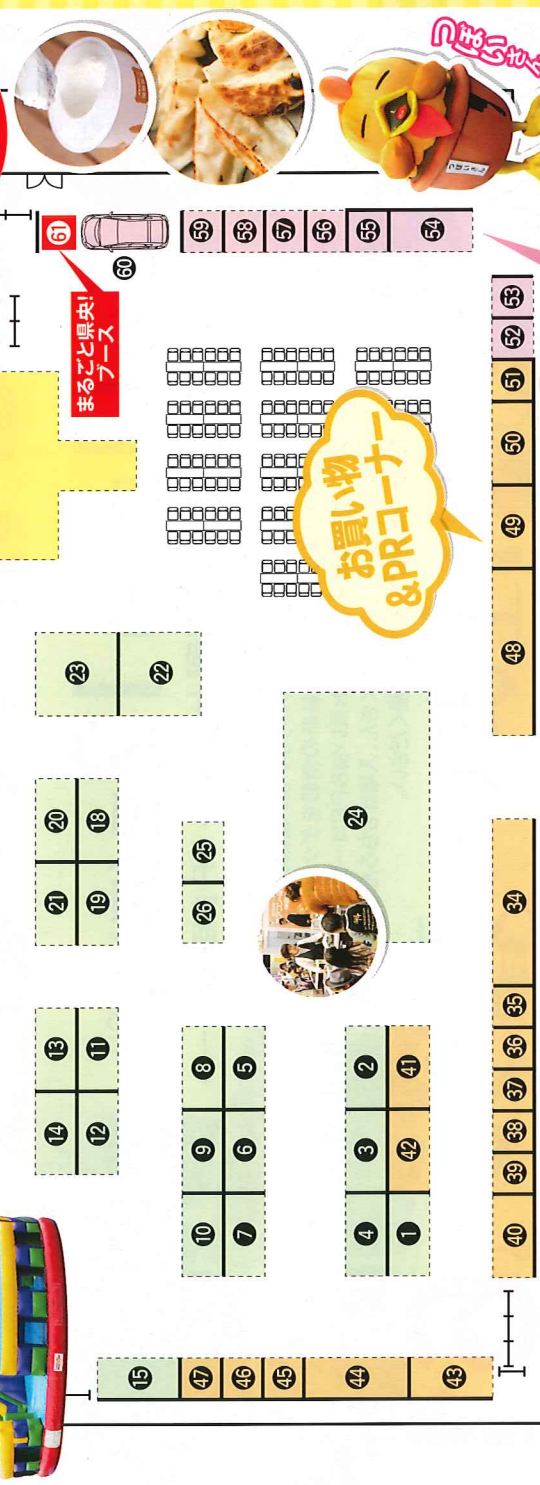

キッズコーナー

高さ5mの
ふわふわサニクル
スライダで遊ぼう!

住まいコーナー

ステージ

スケジュールは表面を
ご覧ください。

会場MAP

住まいコーナー

- 1 加藤商事
- 2 積水ハウス・積和建设新潟
- 3 ティテールホーム/ティテール彩・AYA-建築家とつくる家 イツツカスカスキ建築事務所
- 4 三井ホーム・三井のリフォーム
- 5 プラネットホーム 加藤建築デザイン事務所
- 6 星野工務店
- 8 K・ハートデザイン ALIVIO (アライブイオ)
- 9 iaトキワ
- 10 ハンズワタベ
- 11 橋本建設/BESS長岡
- 12 Decore デコレ
- 13 イワセ
- 14 セルコホーム新潟中央
- 15 新築材協 クオリティイハウス
- 16 グリーンスター・アベ建商
- 17 大きな森 永井工業 住宅事業部
- 18 住まいのワーム専門店ワームニイガタ 新創美
- 19 恭ホーム企画
- 20 新潟リフォームクラブ
- 21 永井建設 ありがとう工房
- 22 夢ハウス
- 23 システムウッド建築デザイン工房
- 24 東北電力
- 25 MITSUBISHI ELECTRIC
- 26 CORONA
- 27 トクラス
- 28 Husetec
- 29 ウッドワン
- 30 クリナップ
- 31 LIXIL
- 32 TOTO
- 33 タカラスタンダード

ガラポン
抽選会場

中央入口

全日本アパレル
産体愛好会による
懐かしのデニマル
コーナー

受付

グルメコーナー

業務用
電気厨房機器展

県央エリアの人気飲食店が、厨房機器メーカーとコラボ!! 電気厨房機器を使用し、グルメコーナーで大集合します。さらに、厨房機器のニチワ電機・フジノスでは業務用電気厨房機器展を同時開催。業務用の厨房機器を見るチャンス!! ぜひこの機会にお越しください。

お買い物&PRコーナー

- 34 生活協同組合コープにいがた
- 35 あぼろんミュージックスクール
- 36 ヘア&レンタルスペースR.R.R
- 37 ナリスビューティスタジオ De'l'm 燕三条
- 38 エシカル
- 39 ソフトバンク 県央・吉田・PLANT見附
- 40 モーターパブル コアラクラブ三条店
- 41 三条信用金庫
- 42 カイロプラクティック
- 43 新春占い(11日)ひなたじよのびマーケット(12日)
- 44 全日本テニスボール産体愛好会
- 45 はんどめいどのおみせCotta
- 46 おそうじ本舗 東三条店
- 47 エヌ・シー・ティ
- 48 総合生協の宅配 KuruCo
- 49 映画館イオンシネマ県央
- 50 ヨシケイ新潟
- 51 アニーズスタジオ

グルメコーナー

- 52 日の出製麺
- 53 つばめ餃子
- 54 ニチワ電機・フジノス
- 55 嘉平豆腐店
- 56 cafe&dining wood
- 57 SLIESH(スリーシュ)
- 58 カレー・洋風食堂 味の店 おかだ
- 59 炭焼き・からあげ専門店 とりい
- 60 道の駅良寛の里わしま
- 61 まるごと県央! ブース

アクセスMAP

SMILE PRESENTS
まるごと県央! 産体フェア